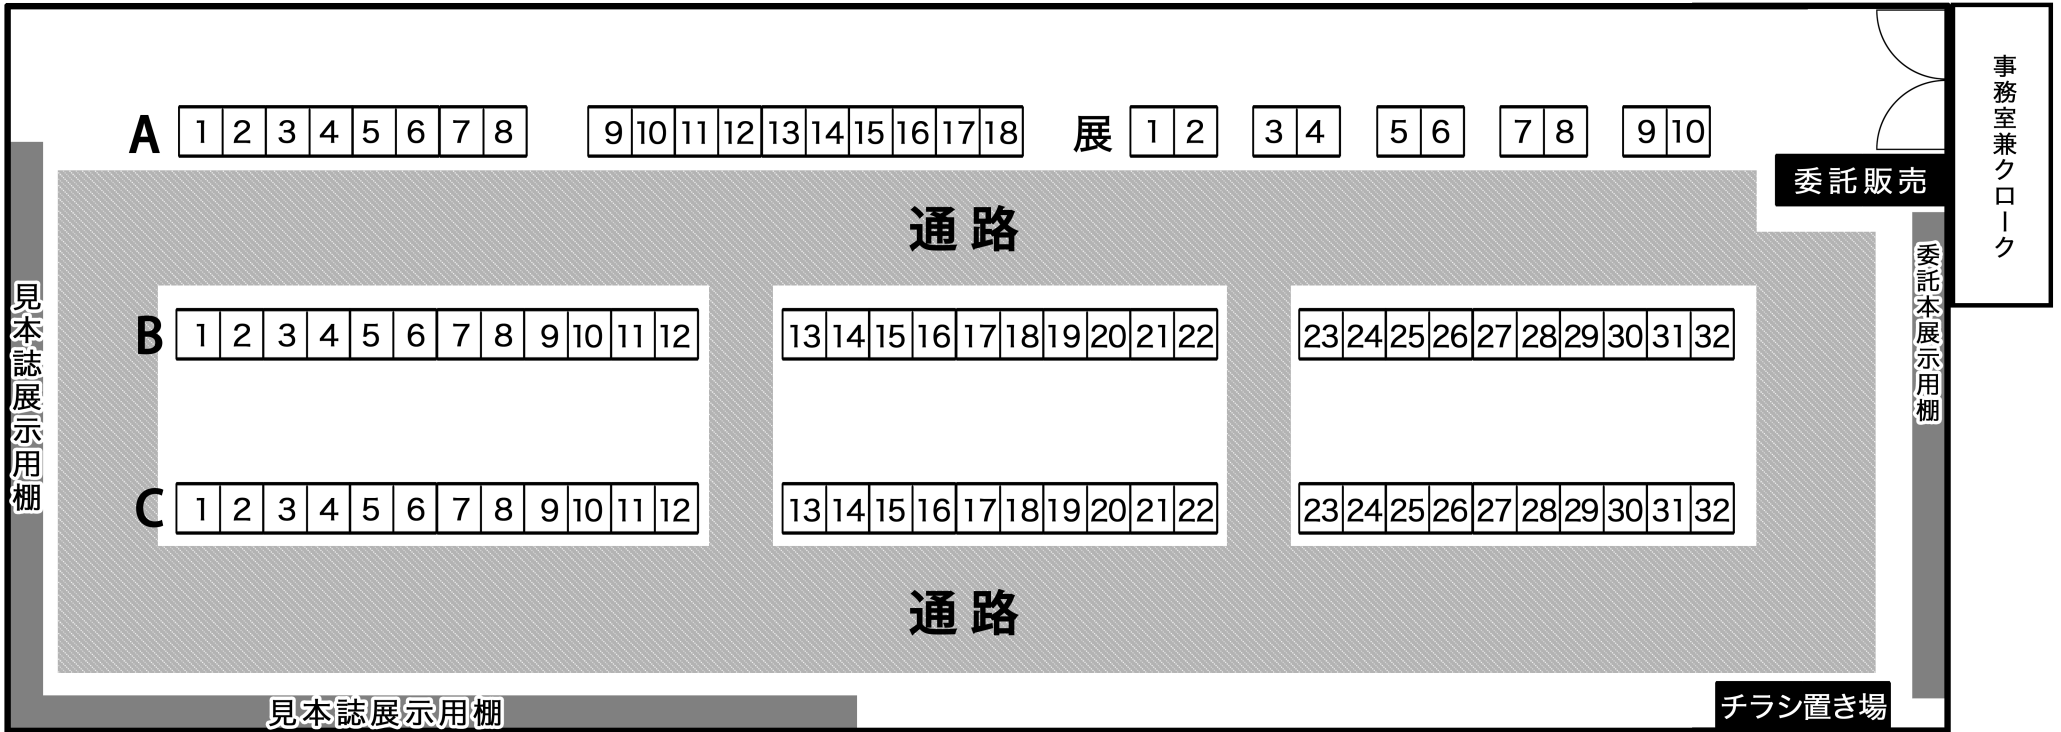

# 庭園

事務室兼クローク

委託販売

委託本展示用棚

チラシ置き場

見本誌展示用棚

見本誌展示用棚

展示場出入口

※こちらの出入口は閉切です  
非常時には使用いたします

本部・受付

休憩用に  
和室(10F)も使えます!

- ・10Fまではエレベーターで  
どうぞ!エレベーターを降りて左奥です。
- ・共有の休憩所なので、大きな声や音を出すのはご遠慮下さい。
- ・アルコールは禁止です。
- ・ゴミはお持ち帰り下さい。

- ・会場内の通路が大変狭くなっております。お互いに譲り合っ  
てご通行下さい。
- ・準備会の許可の無い撮影は不可です。※自ブースのみ、写真の場合は可
- ・スタッフの指示には従っていただくようお願いします。
- ・不明点があれば本部までお越しいただくか、スタッフに  
おたずね下さい。スタッフはスタッフ証を下げています。